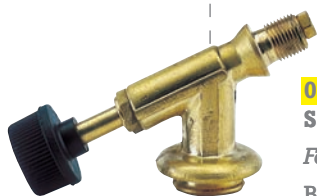

## Saldatori attacco 7/16"

**04001/A**

**Saldatore attacco 7/16" GB.**

*Fer à souder connexion 7/16" GB.*

Blowlamp Burner 7/16" GB connection.

**04005/A**

**Saldatore attacco 7/16" FK.**

*Fer à souder connexion 7/16" FK.*

Blowlamp Burner 7/16" FK connection.

**04005/A0**

**Saldatore attacco 7/16" FK senza bruciatore.**

*Fer à souder connexion 7/16" FK sans le brûleur.*

Blowlamp Burner 7/16" FK without burner.

**04015/A0**

**Saldatore attacco 7/16" FK con impugnatura senza bruciatore.**

*Fer à souder connexion 7/16" FK avec poignéé sans le brûleur.*

Blowlamp Burner 7/16" FK connection with handle, without burner.

**04015/A**

**Saldatore attacco 7/16" FK con impugnatura.**

*Fer à souder connexion 7/16" FK avec poignéé.*