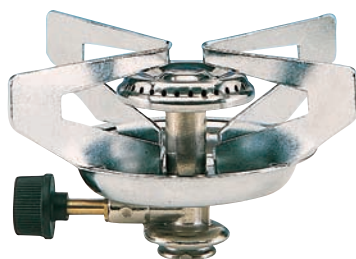

## Modello Mixer

**02080/A**

**Fornello Mod. Mixer per cartuccia di miscela Butano-Propano con attacco 7/16".**

*Réchaud Mod. Mixer pour cartouche de mélange Butane-Propane avec connexion 7/16".*

Gas stove Mod. Mixer for Butane-Propane mixture cartridge with a 7/16" connection.

**SINGLE PACK**  
cm. 12x10x8  
kg. 0,290

**MASTER PACK**  
cm. 52,5x26,5x43  
kg. 15,5  
N. 50

**CONTAINER**  
1x20'  
N. 23800

CE	Mod.	Art.	Ø I mm	Qn	
				kW	g/h
1312AT1969	MIXER	02080/A	0,24	2,0	145

## Modello Olimpia

**02090/A**

**Fornello Mod. Olimpia per cartuccia di miscela Butano-Propano con attacco 7/16".**

*Réchaud Mod. Olimpia pour cartouche de mélange Butane-Propane avec connexion 7/16".*

Gas stove Mod. Olimpia for Butane-Propane mixture cartridge with a 7/16" connection.)