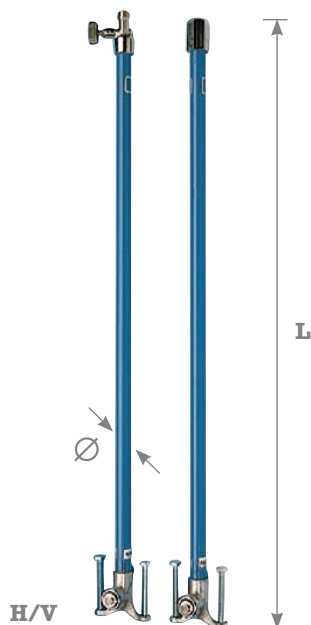

# Modello Faro Pesca

**01149-01159**

**Faro da pesca per bombole. Luminosità 4000 lux.**

*Lampe phare de pêche pour bouteille. Luminosité 4000 lux.*

Gas fishing light for gas cylinder. Luminosity 4000 lux.

**01360**

**Candela LB/500 tipo Primus - Sievert.**

*Bougie LB/500 type Primus - Sievert.*

Pipe LB/500 type Primus - Sievert.

**01365**

**Candela LB/500 - Bougie LB/500 - Pipe LB/500**

**01350**

**Retina LB/500 tipo Primus - Sievert.**

*Manchon LB/500 type Primus - Sievert.*

Mantle LB/500 type Primus - Sievert.

**01340**

**Retina LB/500 - Manchon LB/500 - Mantle LB/500**

**01190-01286**

**Prolunghe con raccordi per lampade LB/500.**

*Rallonge avec raccord pour lampe LB/500.*

Extension with connection for lamps LB/500.

Art.	L cm.	Ø I mm	Entrata/Entrée/Inlet	H/V	Uscita/Sortie/Outlet
1190	50	20	W20x1/4" LH	H	M14x1,5
1200	70	20	W20x1/4" LH	H	W20x1/4" LH
1201	70	20	W20x1/4" LH	V	W20x1/4" LH
1210	70	20	W20x1/4" LH	H	M14x1,5
1220	70	20	W20x1/4" LH	H	G 3/8 LH
1225	70	20	W20x1/4" LH	H	M16x1,5
1226	70	20	M16x1,5	V	M16x1,5
1227	70	20	W20x1/4" LH (Ø27)	H	M16x1,5
1230	100	20	W20x1/4" LH	H	W20x1/4" LH
1231	100	20	W20x1/4" LH	V	W20x1/4" LH
1240	100	20	W20x1/4" LH	H	M14x1,5
1250	100	20	W20x1/4" LH	H	G 3/8 LH
1260	100	20	W20x1/4" LH	H	M16x1,5
1261	100	20	W20x1/4" LH	V	M16x1,5
1262	100	20	W20x1/4" LH (Ø27)	H	M16x1,5
1284	100	13	M14x1,5	V	M14x1,5
1285	100	13	G 3/8 LH	V	G 3/8 LH
1286	100	13	Ø22,35x1/1,4" LH	H	G 3/8 LH